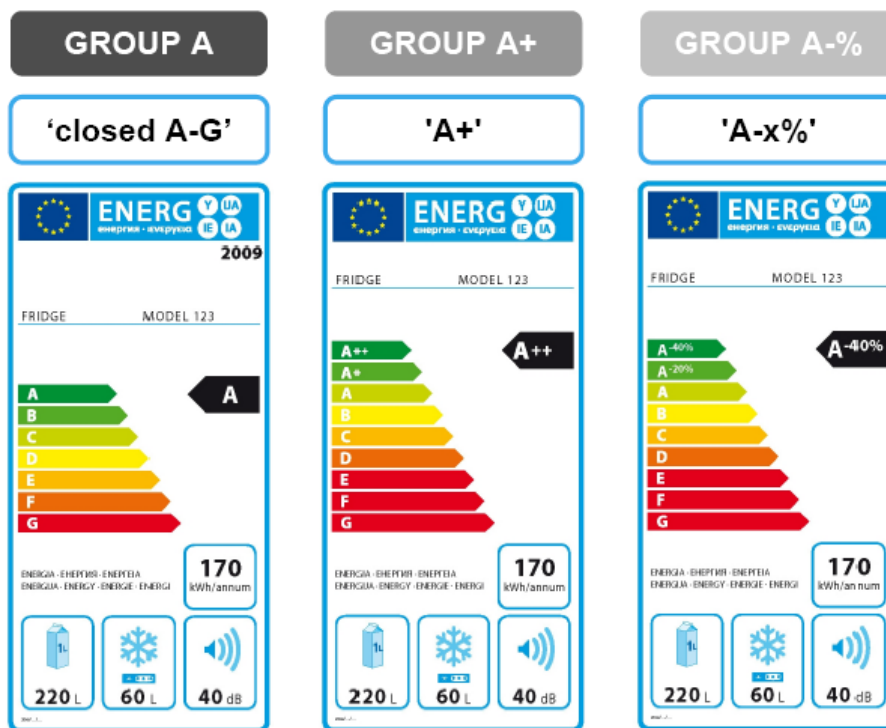

Proč seminář ...

Legislativní změny – Štítkování: A+++