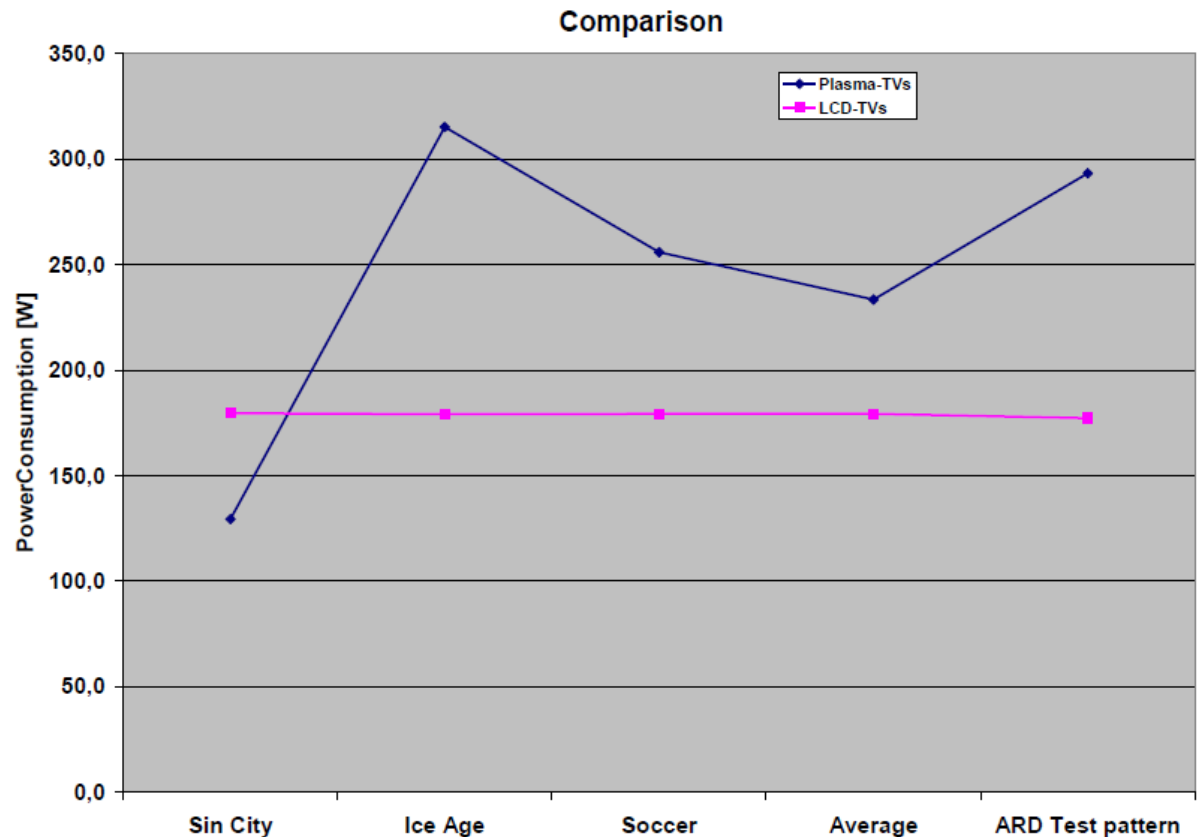

Příklad 1: Televizory

- Pouze stand-by
  + nízká spotřeba
  - pomalé zapnutí
- Plazma > 30%
- LCD
- LED ?